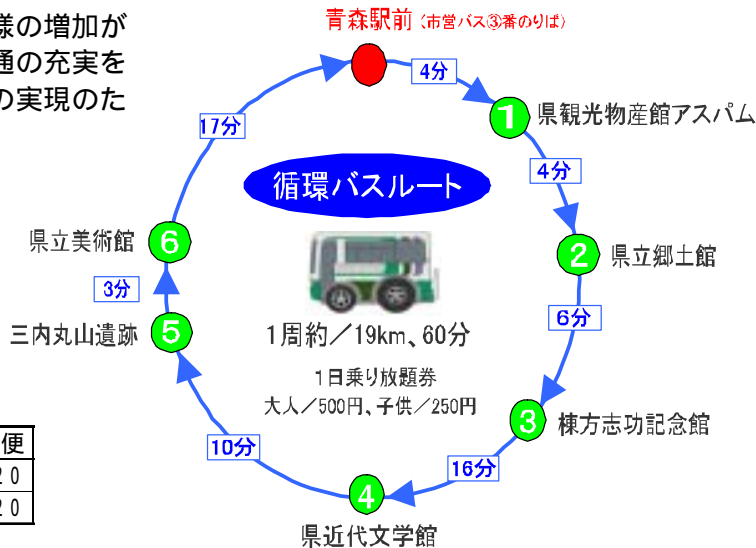

観光コンベンションニュース

一日乗り放題
500円

『青森市観光ルートバス』試験運行開始!

2010年の東北新幹線新青森駅開業時にはお客様の増加が予想され、市内の観光施設等を円滑にまわる二次交通の充実を図ることがホスピタリティの充実に繋がります。その実現のために、試験運行を行います。

7月14日(土)～9月17日(月・祝)毎日運行
 1日11便(1周60分、40分間隔)

	第1便	第2便	第3便	第4便	第5便
駅前発	9:00	9:40	10:20	11:00	11:40
駅前着	10:00	10:40	11:20	12:00	12:40

	第6便	第7便	第8便	第9便	第10便	第11便
駅前発	13:00	13:40	14:20	15:00	15:40	16:20
駅前着	14:00	14:40	15:20	16:00	16:40	17:20

「ご利用券」販売所...市営バス駅前案内所・アスパム案内所・市内宿泊施設

花火と海上運行を間近で観よう! - 『第53回青森花火大会』観覧席券を販売-

今年もねぶた祭最終日に、5台のねぶたが海上を運行し、約9,000発の花火とともに祭りのフィナーレを飾ります。ねぶた海上運行と花火の競演は世界でここだけ!!